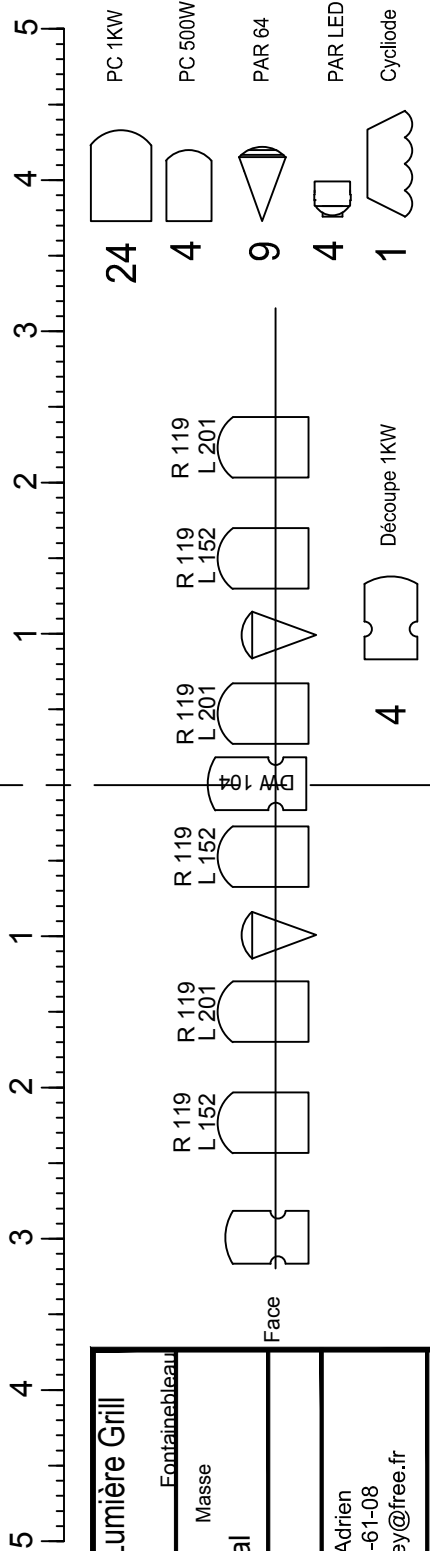

REALISE PAR UN PRODUIT AUTODESK A BUT EDUCATIF

REALISE PAR UN PRODUIT AUTODESK A BUT EDUCATIF

REALISE PAR UN PRODUIT AUTODESK A BUT EDUCATIF

REALISE PAR UN PRODUIT AUTODESK A BUT EDUCATIF

Implantation Lumière Grill
Aline Vert Théâtre Fontainebleau
Plan de Masse
Ideal
1/50
Mourey Adrien 06-01-21-61-08 adrien.mourey@free.fr
06.11.15