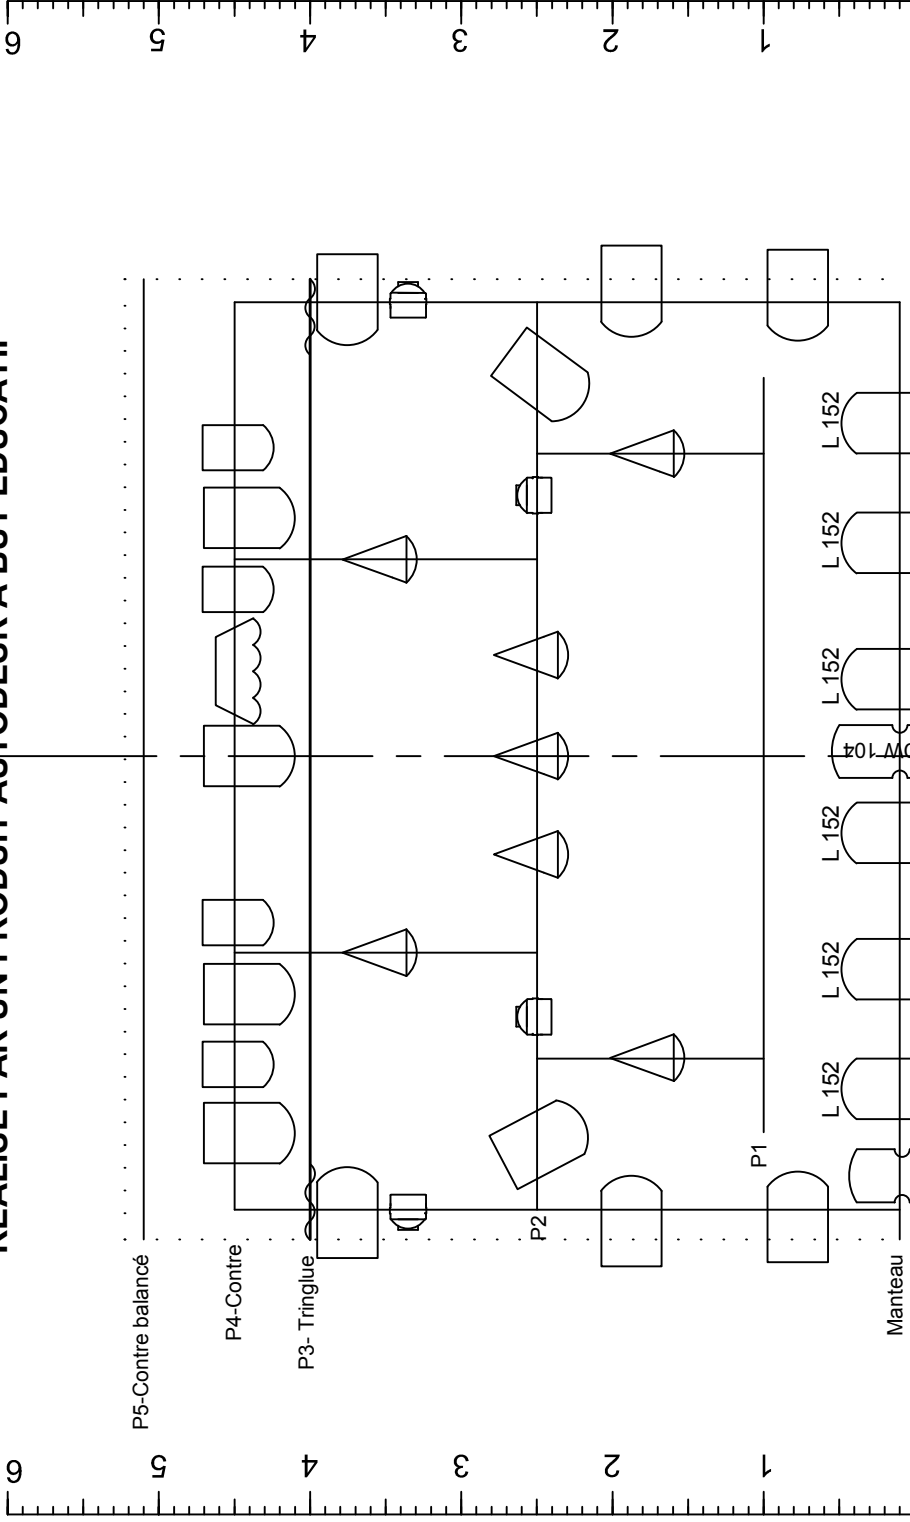

REALISE PAR UN PRODUIT AUTODESK A BUT EDUCATIF

REALISE PAR UN PRODUIT AUTODESK A BUT EDUCATIF

REALISE PAR UN PRODUIT AUTODESK A BUT EDUCATIF

REALISE PAR UN PRODUIT AUTODESK A BUT EDUCATIF

Implantation Lumière Grill
Aline Vert Théâtre Fontainebleau
Plan de Masse
Ideal
1/50
Mourey Adrien 06-01-21-61-08 adrien.mourey@free.fr
06.11.15